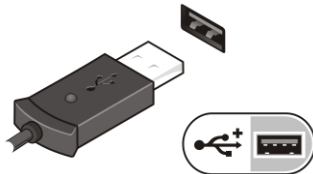

📌 OPMERKING: Sommige apparaten zijn mogelijk niet inbegrepen als u deze niet hebt besteld.

1. Sluit de netadapter aan op de connector van de computer en de steek de stekker in het stopcontact.

Afbeelding 4. Netadapter

2. Sluit de netwerkkabel aan (optioneel).

Afbeelding 5. Netwerkconnector

3. Sluit USB-apparaten aan, zoals een muis of toetsenbord (optioneel).

Afbeelding 6. USB-connector

4. Klip het beeldscherm van de computer open en druk op de aan-uitknop om de computer aan te zetten.