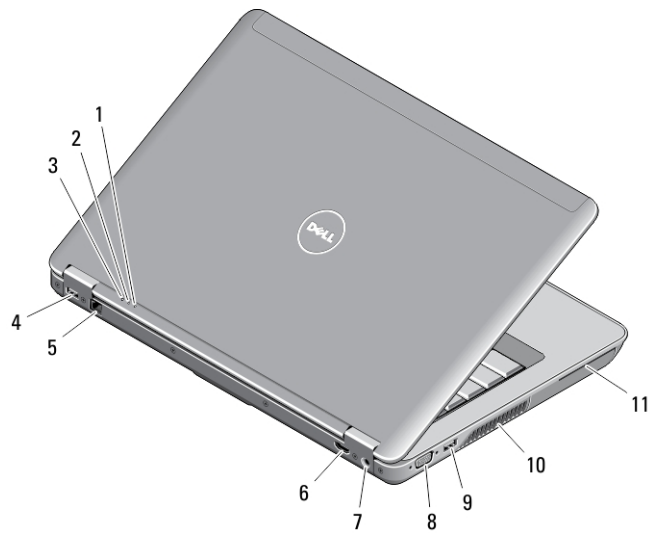

21. SD-kaartlezer	27. toetsenbord
22. contactloos smartcardlezer (optioneel)	28. dempknop
23. touchpad	29. knop Volume omlaag
24. touchpad-knoppen (2)	30. knop Volume omhoog
25. trackstick-knoppen (3)	
26. trackstick	

Afbeelding 2. Achteraanzicht

1. statuslampje voeding	7. stroomconnector
2. activiteitslampje van de vaste schijf	8. VGA-connector
3. statuslampje batterij	9. USB 3.0-connector
4. USB 3.0-connector met PowerShare	10. ventilatieopeningen
5. netwerkconnector	11. sleuf voor een smart card
6. HDMI-connector