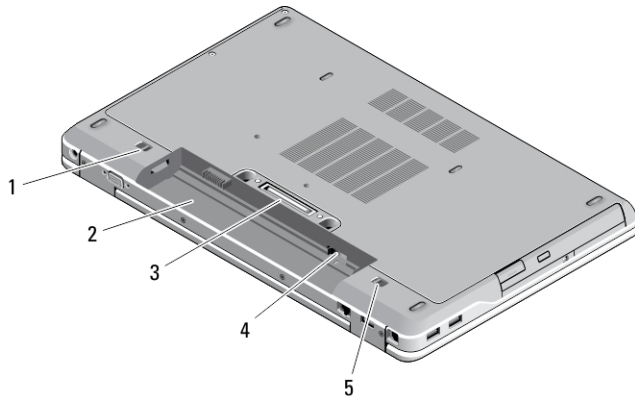

OHT3KHA00

Regelgevingsmodel: P38G
Regelgevingstype: P38G001
2013 - 06

- | | |
|--|------------------------|
| 21. SD-kaartlezer | 27. toetsenbord |
| 22. contactloos smartcardlezer (optioneel) | 28. dempknop |
| 23. touchpad | 29. knop Volume omlaag |
| 24. touchpad-knoppen (2) | 30. knop Volume omhoog |
| 25. trackstick-knoppen (3) | |
| 26. trackstick | |

Afbeelding 2. Achteraanzicht

- | | |
|--|-------------------------------|
| 1. statuslampje voeding | 7. stroomconnector |
| 2. activiteitslampje van de vaste schijf | 8. VGA-connector |
| 3. statuslampje batterij | 9. USB 3.0-connector |
| 4. USB 3.0-connector met PowerShare | 10. ventilatieopeningen |
| 5. netwerkconnector | 11. sleuf voor een smart card |
| 6. HDMI-connector | |

Onderaanzicht

Afbeelding 3. Onderaanzicht

- | | |
|----------------------------------|-----------------------------------|
| 1. batterijvergrendeling (links) | 4. simkaartsleuf |
| 2. batterijcompartiment | 5. batterijvergrendeling (rechts) |
| 3. dockingstationconnector | |